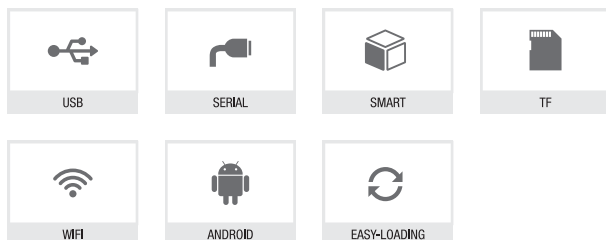

Acapulco

A8010

ALL IN ONE POS

Colori disponibili

Dimensioni

Larghezza	305mm
Lunghezza	390mm
Altezza	150mm
Peso	3Kg

Caratteristiche tecniche

CPU	Rockchip Rk3066 DualCore Cortex-A9 1.5 GHZ
RAM	DDR3 Nand Flash 4GB
STORAGE	SD 32GB
INTERNET	wifi module
OS	Android 4.1
TOUCH SCREEN	10" capacitive (optional 12" resistive)
EXTERNAL PORT	Rs 232 x1, VGA x1, Rj45 x1 USB x4, Rj11 x1
DISPLAY	LCD 20x2
PRINTER FISCALE	80mm speed 300 MMS with autocutter

Caratteristiche elettriche

Alimentazione DC 24V 5 AMP

RIVENDITORE AUTORIZZATO

CARATTERISTICHE TECNICHE SOGGETTE A VARIAZIONI SENZA AVVISO